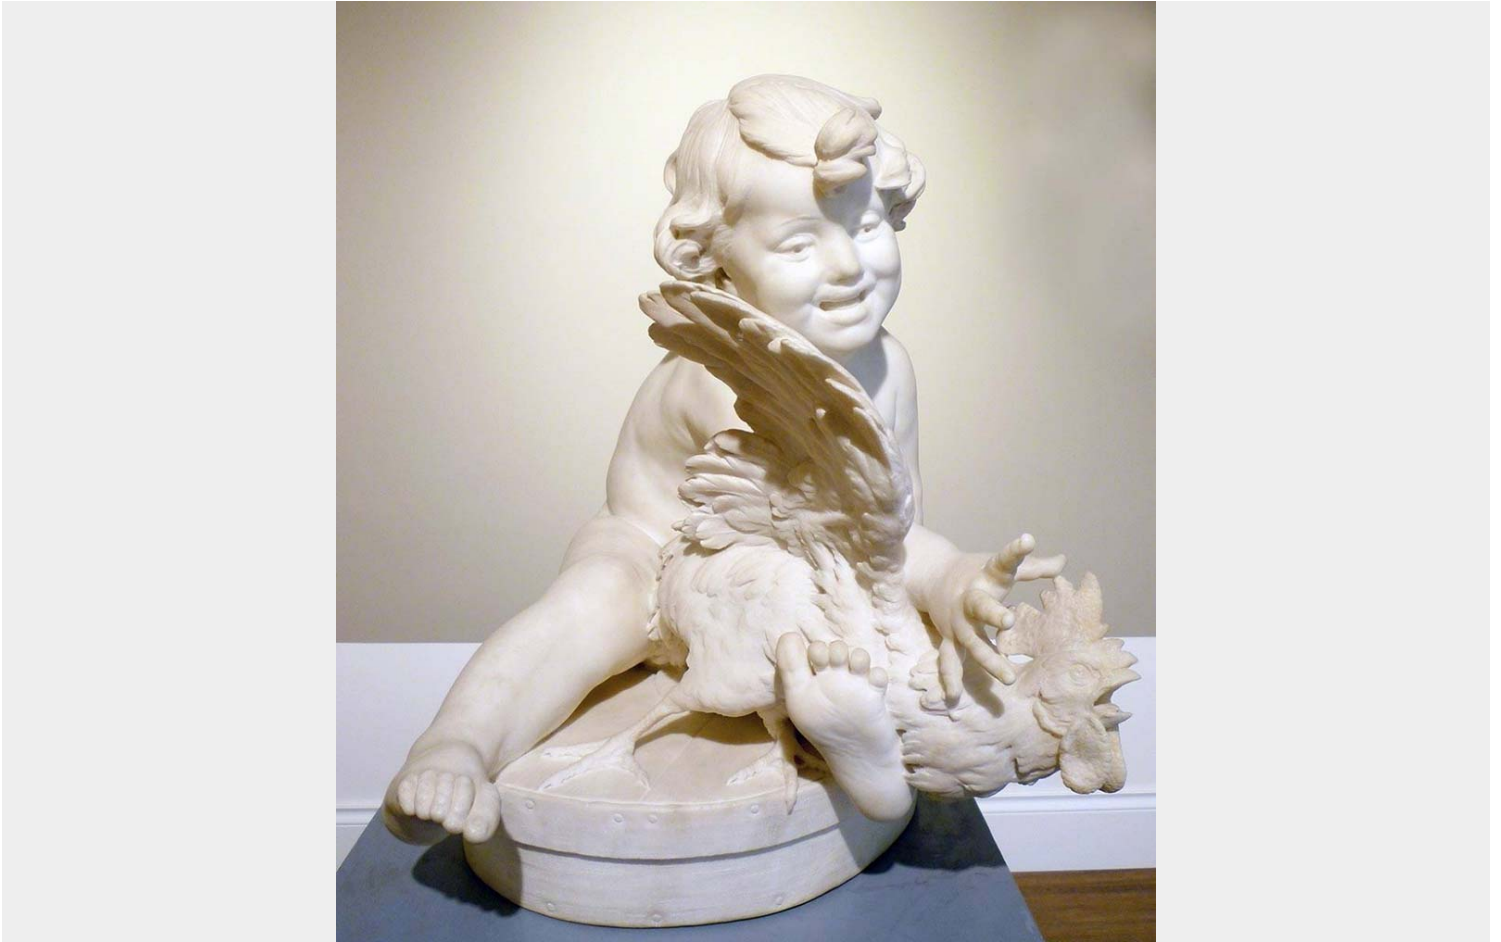

ENFANT JOUANT AVEC LE COQ

Giulio Monteverde

(Alessandria 1837 - Roma 1917)

Misure: cm. 60 x 57 x 49

Tecnica: Sculpture en marbre

Exposé au Salon de Paris de 1878. Signé et daté à la base "G. Monteverde 1878"